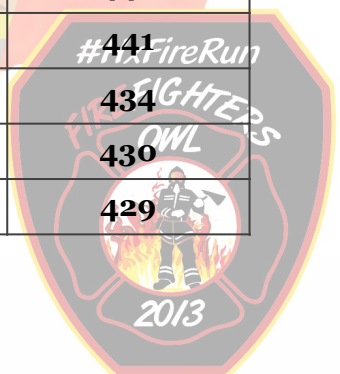

Platz	StartNR	Name	KM
1	180	Alexandra Dux	1881
2	291	Silvia Peter	1815
3	300	Wibke Kozian	1551
4	48	Tina Müller	1500
5	49	Uta Thale	1171
6	9	Claudia Wittig	1159
7	272	Annette Linnenberg	1006
8	366	Iris-Aya Laemmerhirt	921
9	151	Daniela Dzelilovic	912
10	171	Melanie Schmidt	824
11	8	Michaela Wiemers	812
12	325	Angela von Heesen	760
13	254	Stephanie van Elkan	740
14	299	Birgit Märkel	701
15	6	Sarah Koch	676
16	263	Andrea Haartz	672
17	136	Melanie Überdick	645
18	10	Constanze Kratzer	623
19	21	Christiane Maßmann	611
20	5	Deborah Hantke	600
21	202	Vanessa May	583
22	15	Katharina Dieckow	545
23	310	Gisela Hegedis	536
24	141	Nina Hermanns	512
25	323	Rebea Sonnenberg	504
26	93	Maike Hoyer	500
27	350	Anja Schäfers	497
28	318	Monika Rupp	496
29	139	Verena Bertram	493
30	73	Heike Meyer	458
31	25	Nicole Zamojski	446
32	92	Diane Rheker	441
33	257	Antje Linnenberg	434
34	150	Nicole Berger	430
35	278	Christiane Kleinloh	429

Platz	StartNR	Name	KM
36	270	Franziska Eschenbüscher	421
37	69	Sonja Hubbert	416
38	303	Monika Tebbe	404
39	204	Claudia Paulus	390
40	334	Mara Burgdorf	386
41	241	Meike Maßmann	385
42	226	Karin Schäfer	383
43	7	Ulrike Lange	370
44	42	Bianca Pfarr	348
45	356	Beate Reichardt	346
46	45	Daniela Schwarz	344
47	87	Bettina Riehn	342
48	332	Tanja Neumeier	336
49	365	Claudia Knipping	324
50	305	Emma Chrstin Buhl	319
51	342	Claudia Strato	305
52	264	Julia Wennrich	291
53	274	Katharina Müller	284
54	244	Barbara Welling	282
55	46	Julia Claes	275
56	340	Cornelia Schneider	273
57	190	Katrin Hüfner	267
58	282	Shana Burghardt	262
59	50	Christine Bielefeld Welling	261
60	234	Laura Stuhldreier	259
61	319	Kathrin Wibbing	259
62	259	Dagmar Müller-Kleibrink	257
63	363	Marita Raders	247
64	82	Anja Riehn	242
65	164	Kerstin Damme	240
66	112	Heike Soares	236
67	316	Nora Lüke	233
68	359	Antje Freihoff	231
69	134	Gaby Sprock	230
70	349	Margitte Röske	227