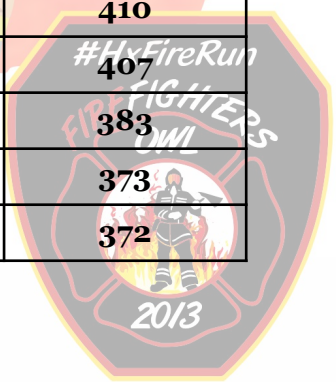

Platz	StartNR	Name	KM
1			
2			
3			
4			
5			
6			
7	151	Daniela Dzelilovic	912
8	272	Annette Linnenberg	888
9	171	Melanie Schmidt	824
10	366	Iris-Aya Laemmerhirt	737
11	8	Michaela Wiemers	689
12	325	Angela von Heesen	664
13	254	Stephanie van Elkan	642
14	263	Andrea Haartz	640
15	299	Birgit Märkel	620
16	5	Deborah Hantke	600
17	6	Sarah Koch	575
18	10	Constanze Kratzer	555
19	15	Katharina Dieckow	545
20	136	Melanie Überdick	540
21	202	Vanessa May	509
22	21	Christiane Maßmann	500
23	139	Verena Bertram	472
24	141	Nina Hermanns	472
25	310	Gisela Hegedis	448
26	93	Maike Hoyer	446
27	25	Nicole Zamojski	430
28	73	Heike Meyer	430
29	150	Nicole Berger	430
30	318	Monika Rupp	429
31	350	Anja Schäfers	410
32	323	Rebea Sonnenberg	407
33	226	Karin Schäfer	383
34	257	Antje Linnenberg	373
35	204	Claudia Paulus	372

Platz	StartNR	Name	KM
36	92	Diane Rheker	371
37	334	Mara Burgdorf	371
38	278	Christiane Kleinloh	366
39	69	Sonja Hubbert	363
40	303	Monika Tebbe	363
41	270	Franziska Eschenbüscher	362
42	241	Meike Maßmann	350
43	7	Ulrike Lange	347
44	356	Beate Reichardt	346
45	42	Bianca Pfarr	325
46	45	Daniela Schwarz	312
47	87	Bettina Riehn	297
48	365	Claudia Knipping	287
49	305	Emma Chrstin Buhl	285
50	264	Julia Wennrich	275
51	190	Katrin Hüfner	267
52	282	Shana Burghardt	262
53	234	Laura Stuhldreyer	259
54	259	Dagmar Müller-Kleibrink	257
55	342	Claudia Strato	257
56	46	Julia Claes	255
57	274	Katharina Müller	254
58	332	Tanja Neumeier	254
59	363	Marita Raders	247
60	112	Heike Soares	236
61	244	Barbara Welling	234
62	316	Nora Lüke	233
63	359	Antje Freihoff	231
64	134	Gaby Sprock	230
65	319	Kathrin Wibbing	227
66	349	Margitte Röske	227
67	225	Nicole Hüttig	217
68	82	Anja Riehn	216
69	71	Luisa Weißbrich	214
70	164	Kerstin Damme	210