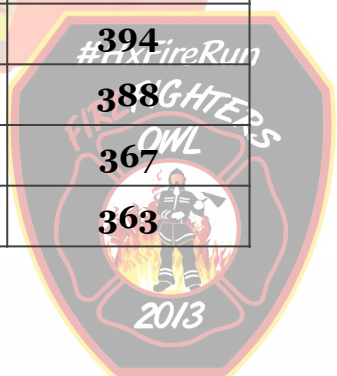

Platz	StartNR	Name	KM
1	180	Alexandra Dux	1514
2	291	Silvia Peter	1489
3	300	Wibke Kozian	1338
4	48	Tina Müller	1223
5	49	Uta Thale	1001
6	9	Claudia Wittig	897
7	151	Daniela Dzelilovic	848
8	272	Annette Linnenberg	813
9	171	Melanie Schmidt	765
10	366	Iris-Aya Laemmerhirt	737
11	325	Angela von Heesen	609
12	5	Deborah Hantke	600
13	254	Stephanie van Elkan	591
14	8	Michaela Wiemers	588
15	263	Andrea Haartz	581
16	6	Sarah Koch	575
17	299	Birgit Märkel	569
18	15	Katharina Dieckow	545
19	10	Constanze Kratzer	512
20	136	Melanie Überdick	510
21	21	Christiane Maßmann	500
22	310	Gisela Hegedis	448
23	139	Verena Bertram	430
24	150	Nicole Berger	430
25	141	Nina Hermanns	427
26	202	Vanessa May	425
27	25	Nicole Zamojski	410
28	93	Maike Hoyer	399
29	318	Monika Rupp	394
30	73	Heike Meyer	388
31	350	Anja Schäfers	367
32	69	Sonja Hubbert	363

Platz	StartNR	Name	KM
33	270	Franziska Eschenbüscher	362
34	323	Rebea Sonnenberg	362
35	257	Antje Linnenberg	346
36	303	Monika Tebbe	346
37	204	Claudia Paulus	344
38	278	Christiane Kleinloh	338
39	92	Diane Rheker	337
40	334	Mara Burgdorf	329
41	241	Meike Maßmann	317
42	226	Karin Schäfer	315
43	356	Beate Reichardt	312
44	42	Bianca Pfarr	302
45	7	Ulrike Lange	299
46	45	Daniela Schwarz	289
47	305	Emma Chrstin Buhl	269
48	282	Shana Burghardt	262
49	87	Bettina Riehn	260
50	234	Laura Stuhldreyer	259
51	264	Julia Wennrich	258
52	190	Katrin Hüfner	257
53	259	Dagmar Müller-Kleibrink	257
54	342	Claudia Strato	257
55	332	Tanja Neumeier	254
56	46	Julia Claes	243
57	274	Katharina Müller	241
58	365	Claudia Knipping	236
59	316	Nora Lüke	233
60	359	Antje Freihoff	231
61	134	Gaby Sprock	230
62	244	Barbara Welling	229
63	349	Margitte Röske	227
64	363	Marita Raders	221