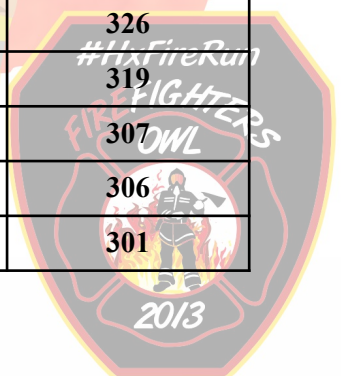

Platz	StartNR	Name	KM
1	180	Alexandra Dux	1289
2	291	Silvia Peter	1265
3	300	Wibke Kozian	1168
4	48	Tina Müller	1021
5	49	Uta Thale	831
6	9	Claudia Wittig	760
7	151	Daniela Dzelilovic	696
8	272	Annette Linnenberg	692
9	366	Iris-Aya Laemmerhirt	620
10	171	Melanie Schmidt	548
11	15	Katharina Dieckow	545
12	325	Angela von Heesen	518
13	8	Michaela Wiemers	493
14	254	Stephanie van Elkan	489
15	263	Andrea Haartz	474
16	299	Birgit Märkel	469
17	5	Deborah Hantke	440
18	10	Constanze Kratzer	424
19	136	Melanie Überdick	419
20	6	Sarah Koch	407
21	21	Christiane Maßmann	402
22	141	Nina Hermanns	391
23	150	Nicole Berger	368
24	270	Franziska Eschenbüscher	362
25	310	Gisela Hegedis	361
26	73	Heike Meyer	356
27	25	Nicole Zamojski	353
28	139	Verena Bertram	352
29	202	Vanessa May	347
30	323	Rebea Sonnenberg	337
31	334	Mara Burgdorf	329
32	318	Monika Rupp	326
33	93	Maike Hoyer	319
34	303	Monika Tebbe	307
35	69	Sonja Hubbert	306
36	204	Claudia Paulus	301

Platz	StartNR	Name	KM
37	257	Antje Linnenberg	291
38	226	Karin Schäfer	286
39	350	Anja Schäfers	284
40	278	Christiane Kleinloh	282
41	92	Diane Rheker	273
42	7	Ulrike Lange	267
43	282	Shana Burghardt	262
44	42	Bianca Pfarr	260
45	241	Meike Maßmann	260
46	234	Laura Stuhldreier	259
47	190	Katrin Hüfner	257
48	356	Beate Reichardt	248
49	45	Daniela Schwarz	239
50	87	Bettina Riehn	239
51	359	Antje Freihoff	231
52	134	Gaby Sprock	230
53	259	Dagmar Müller-Kleibrink	228
54	305	Emma Chrstin Buhl	228
55	348	Melanie Twele	222
56	264	Julia Wennrich	218
57	46	Julia Claes	216
58	71	Luisa Weißbrich	214
59	164	Kerstin Damme	210
60	112	Heike Soares	209
61	274	Katharina Müller	207
62	332	Tanja Neumeier	206
63	309	Claudia Reinold	205
64	316	Nora Lüke	203
65	340	Cornelia Schneider	198
66	342	Claudia Strato	197
67	148	Britta Fromme	196
68	244	Barbara Welling	193
69	172	Sophia Schwager	186
70	41	Astrid Penner	174
71	82	Anja Riehn	170
72	319	Kathrin Wibbing	169