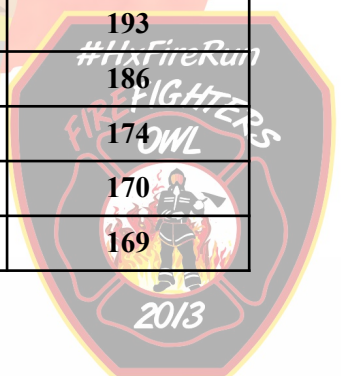

Platz	StartNR	Name	KM
1	180	Alexandra Dux	1289
2	291	Silvia Peter	1265
3	300	Wibke Kozian	1168
4	48	Tina Müller	1021
5	49	Uta Thale	831
6	9	Claudia Wittig	760
7	151	Daniela Dzelilovic	696
8	272	Annette Linnenberg	692
9	366	Iris-Aya Laemmerhirt	620
10	171	Melanie Schmidt	548
11	15	Katharina Dieckow	545
12	325	Angela von Heesen	518
13	8	Michaela Wiemers	493
14	254	Stephanie van Elkan	489
15	263	Andrea Haartz	474
16	299	Birgit Märkel	469
17	5	Deborah Hantke	440
18	10	Constanze Kratzer	424
19	136	Melanie Überdick	419
20	6	Sarah Koch	407
21	21	Christiane Maßmann	402
22	141	Nina Hermanns	391
23	150	Nicole Berger	368
24	270	Franziska Eschenbüscher	362
25	310	Gisela Hegedis	361
26	73	Heike Meyer	356
27	25	Nicole Zamojski	353
28	139	Verena Bertram	352
29	202	Vanessa May	347
30	323	Rebea Sonnenberg	337
31	334	Mara Burgdorf	329
32	318	Monika Rupp	326
33	93	Maike Hoyer	319
34	303	Monika Tebbe	307
35	69	Sonja Hubbert	306
36	204	Claudia Paulus	301

Platz	StartNR	Name	KM
37	257	Antje Linnenberg	291
38	226	Karin Schäfer	286
39	350	Anja Schäfers	284
40	278	Christiane Kleinloh	282
41	92	Diane Rheker	273
42	7	Ulrike Lange	267
43	282	Shana Burghardt	262
44	42	Bianca Pfarr	260
45	241	Meike Maßmann	260
46	234	Laura Stuhldreier	259
47	190	Katrin Hüfner	257
48	356	Beate Reichardt	248
49	45	Daniela Schwarz	239
50	87	Bettina Riehn	239
51	359	Antje Freihoff	231
52	134	Gaby Sprock	230
53	259	Dagmar Müller-Kleibrink	228
54	305	Emma Chrstin Buhl	228
55	348	Melanie Twele	222
56	264	Julia Wennrich	218
57	46	Julia Claes	216
58	71	Luisa Weißbrich	214
59	164	Kerstin Damme	210
60	112	Heike Soares	209
61	274	Katharina Müller	207
62	332	Tanja Neumeier	206
63	309	Claudia Reinold	205
64	316	Nora Lüke	203
65	340	Cornelia Schneider	198
66	342	Claudia Strato	197
67	148	Britta Fromme	196
68	244	Barbara Welling	193
69	172	Sophia Schwager	186
70	41	Astrid Penner	174
71	82	Anja Riehn	170
72	319	Kathrin Wibbing	169