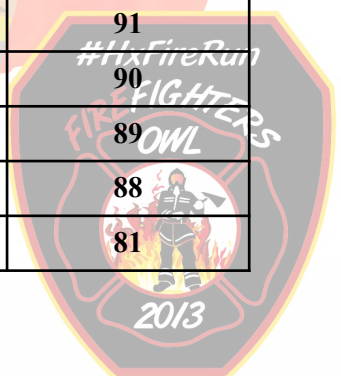

Platz	StartNR	Name	KM
73	43	Kathrin Held	168
74	225	Nicole Hüttig	167
75	312	Marta Arrobe da Encarnacao	162
76	349	Margitte Röske	162
77	186	Ellen Braun	154
78	145	Eileen Rehder	153
79	176	Jasmin Lavinia Hermann	151
80	193	Lorena Ullrich	150
81	59	Jessica Bitterberg	149
82	365	Claudia Knipping	145
83	153	Kristin Müller	137
84	223	Vera Müller	133
85	229	Michaela Mundhenk	130
86	277	Susanne Hölken	130
87	194	Nicole Müller	128
88	301	Anja Wittmann	128
89	363	Marita Raders	125
90	100	Daniela Linnenberg	121
91	143	Sarah Kretschmer	118
92	205	Andrea Kleine	115
93	149	Isabelle Rolf	113
94	170	Madeleine Schnadhorst	113
95	111	Daniela Kluckert	109
96	228	Yvonne Scholz	109
97	279	Raquel Sindulka	105
98	281	Iris Hallmann	105
99	165	Annet Mikoleit	101
100	253	Mia Kretschmer	100
101	50	Christine Bielefeld Welling	95
102	37	Michaela Lessmann	94
103	79	Christiane Rochell	94
104	152	Inga Seck	91
105	53	Rebecca Reineke	90
106	256	Sylvie Menne	89
107	61	Christine Zins	88
108	311	Amelie Tebbe	81